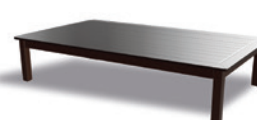

**RUSTIC**  
36" Sq. Coffee Table

**MGP**  
42" Sq. Coffee Table

**ORIGINS**  
42" Sq. Coffee Table

**MGP**  
54" Rd. Coffee Table

**RUSTIC**  
54" Rd. Coffee Table

**ORIGINS**  
54" Rd. Coffee Table

**MGP**  
36" X 64" Coffee Table