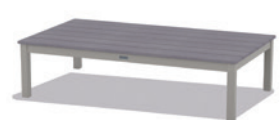

**RUSTIC**  
36" Sq. Coffee Table

**MGP**  
42" Sq. Coffee Table

**ORIGINS**  
42" Sq. Coffee Table

**MGP**  
54" Rd. Coffee Table

**RUSTIC**  
54" Rd. Coffee Table

**ORIGINS**  
54" Rd. Coffee Table

**MGP**  
36" X 64" Coffee Table