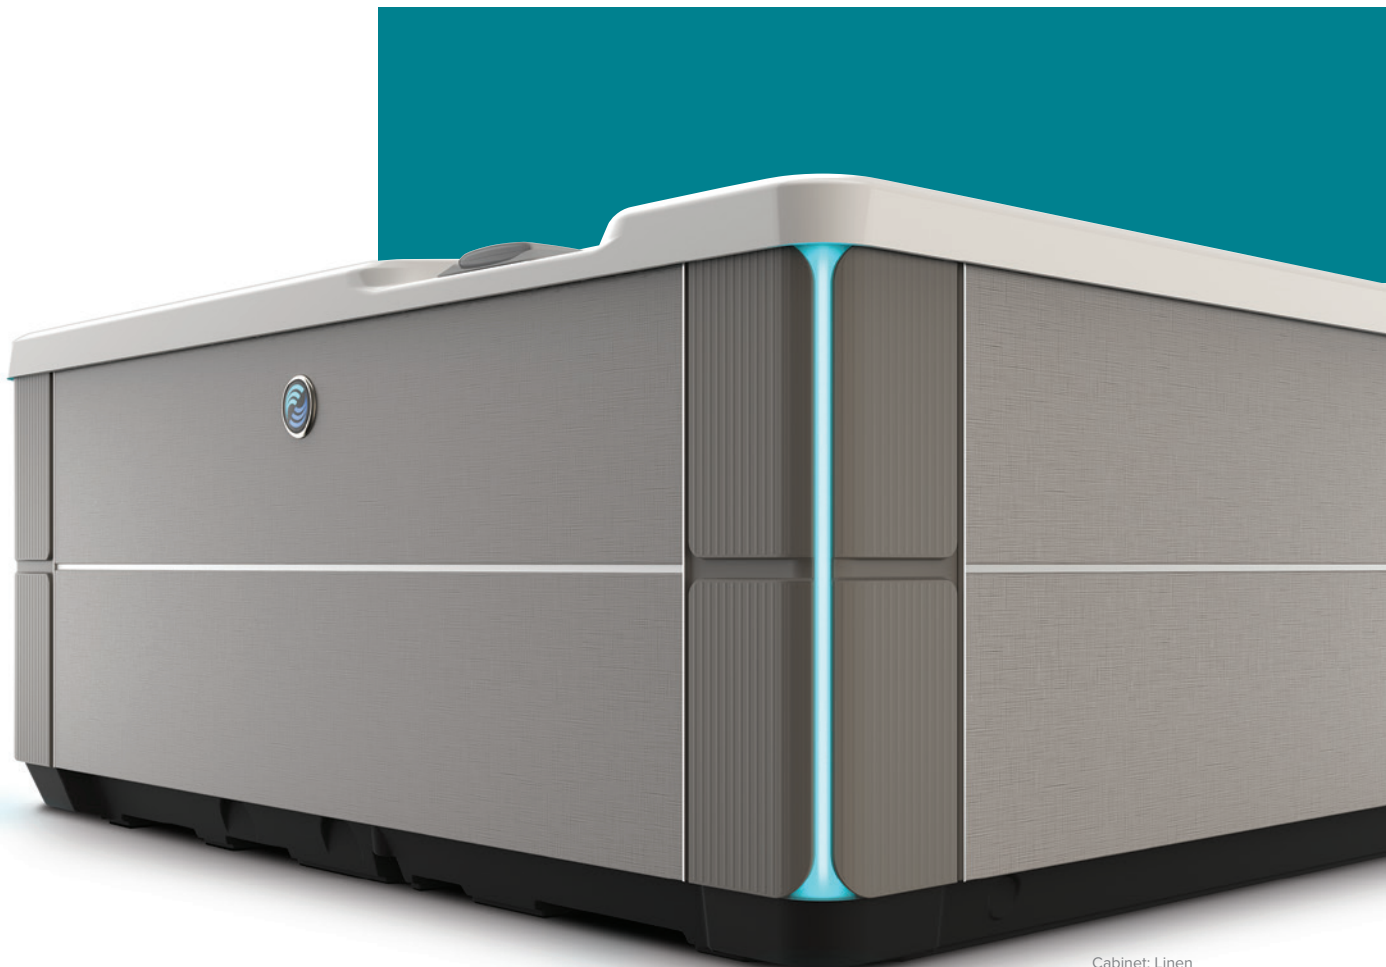

Cabinet: Linen
Shell: Alpine White