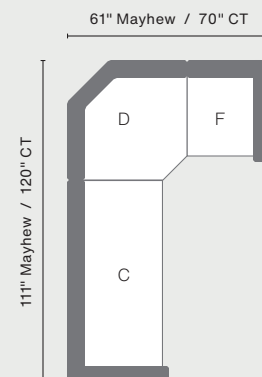

Right Arm Sofa

Center Armless Section

- **A** Right Arm Club Chair
- **B** Right Arm Loveseat
- **C** Right Arm Sofa
- **D** Corner Section
- **E** Center Armless Section
- **F** Left Arm Club Chair
- **G** Left Arm Loveseat
- **H** Left Arm Sofa